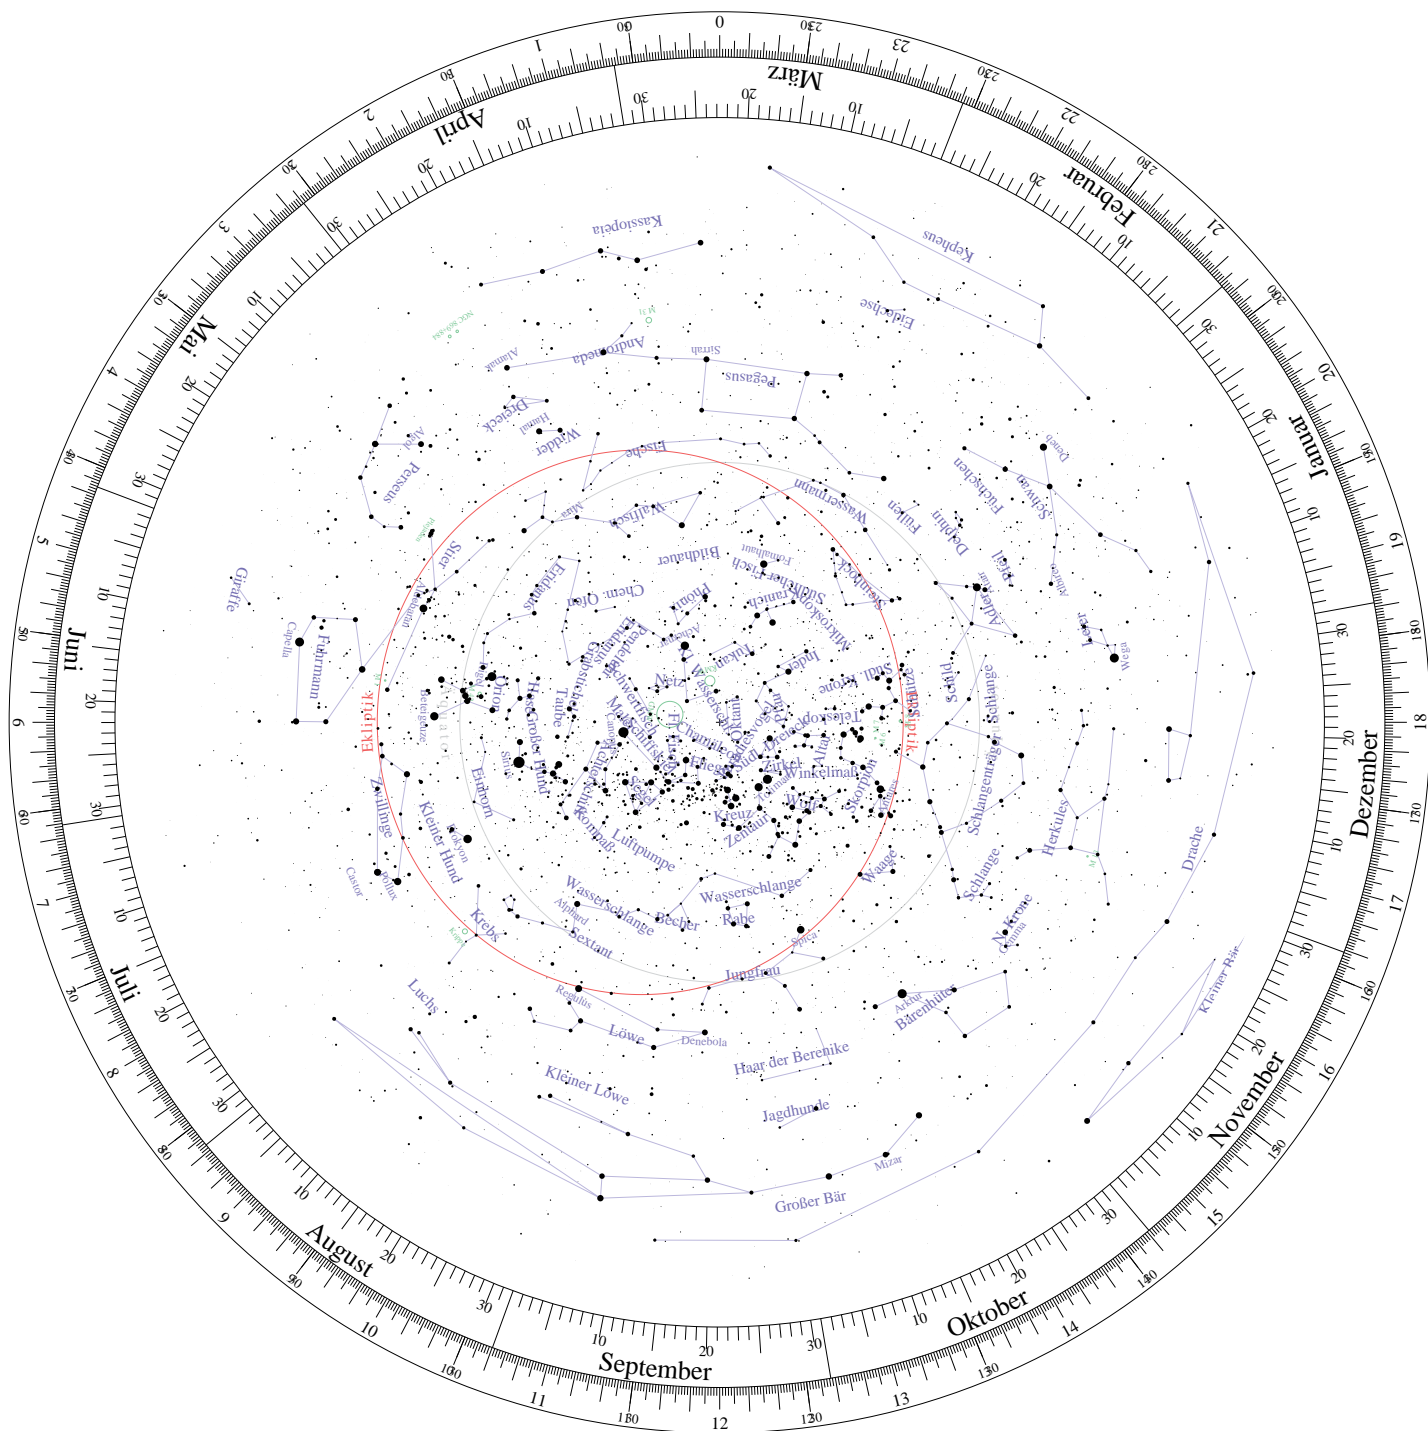

Lot:

Drehbare Sternkarte

Horizontscheibe für 10°00' südliche Breite.

(C)M.Uhlemann / T.Knoblauch - <http://www.star-shine.ch>

Drehbare Sternkarte

Sternenfeld für 10° 00' südliche Breite.

(C) M. Uhlemann / T. Knoblauch - <http://www.star-shine.ch>