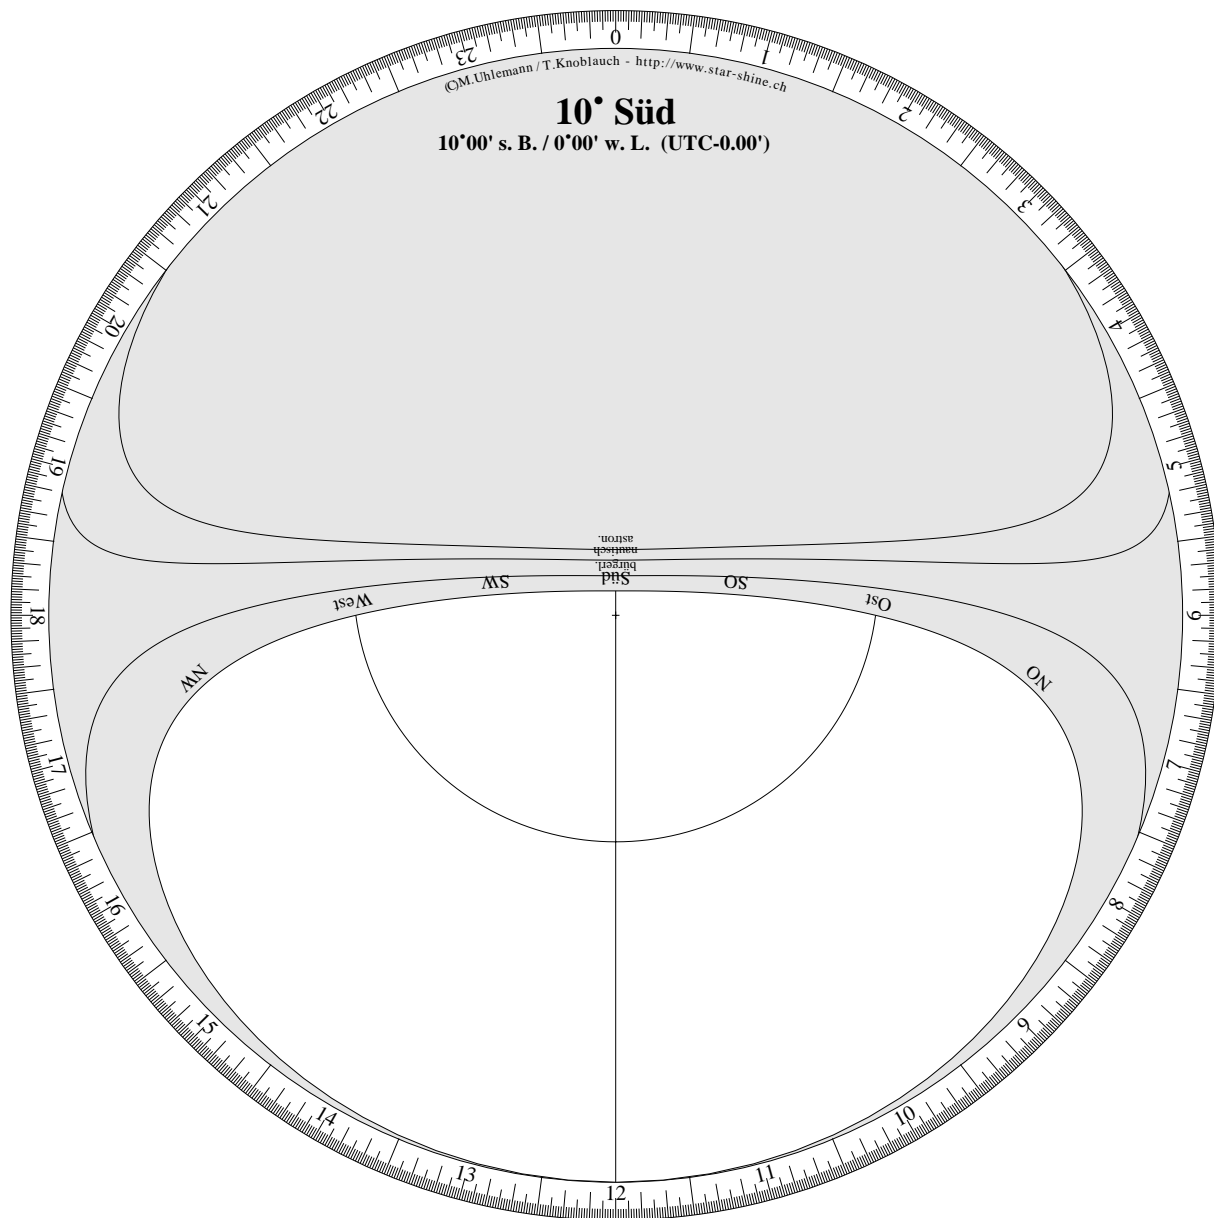

Lot:

Drehbare Sternkarte

Horizontscheibe für 10°00' südliche Breite.

(C)M.Uhlemann / T.Knoblauch - <http://www.star-shine.ch>

Drehbare Sternkarte

Sternenfeld für 10° 00' südliche Breite.

(C) M. Uhlemann / T. Knoblauch - <http://www.star-shine.ch>