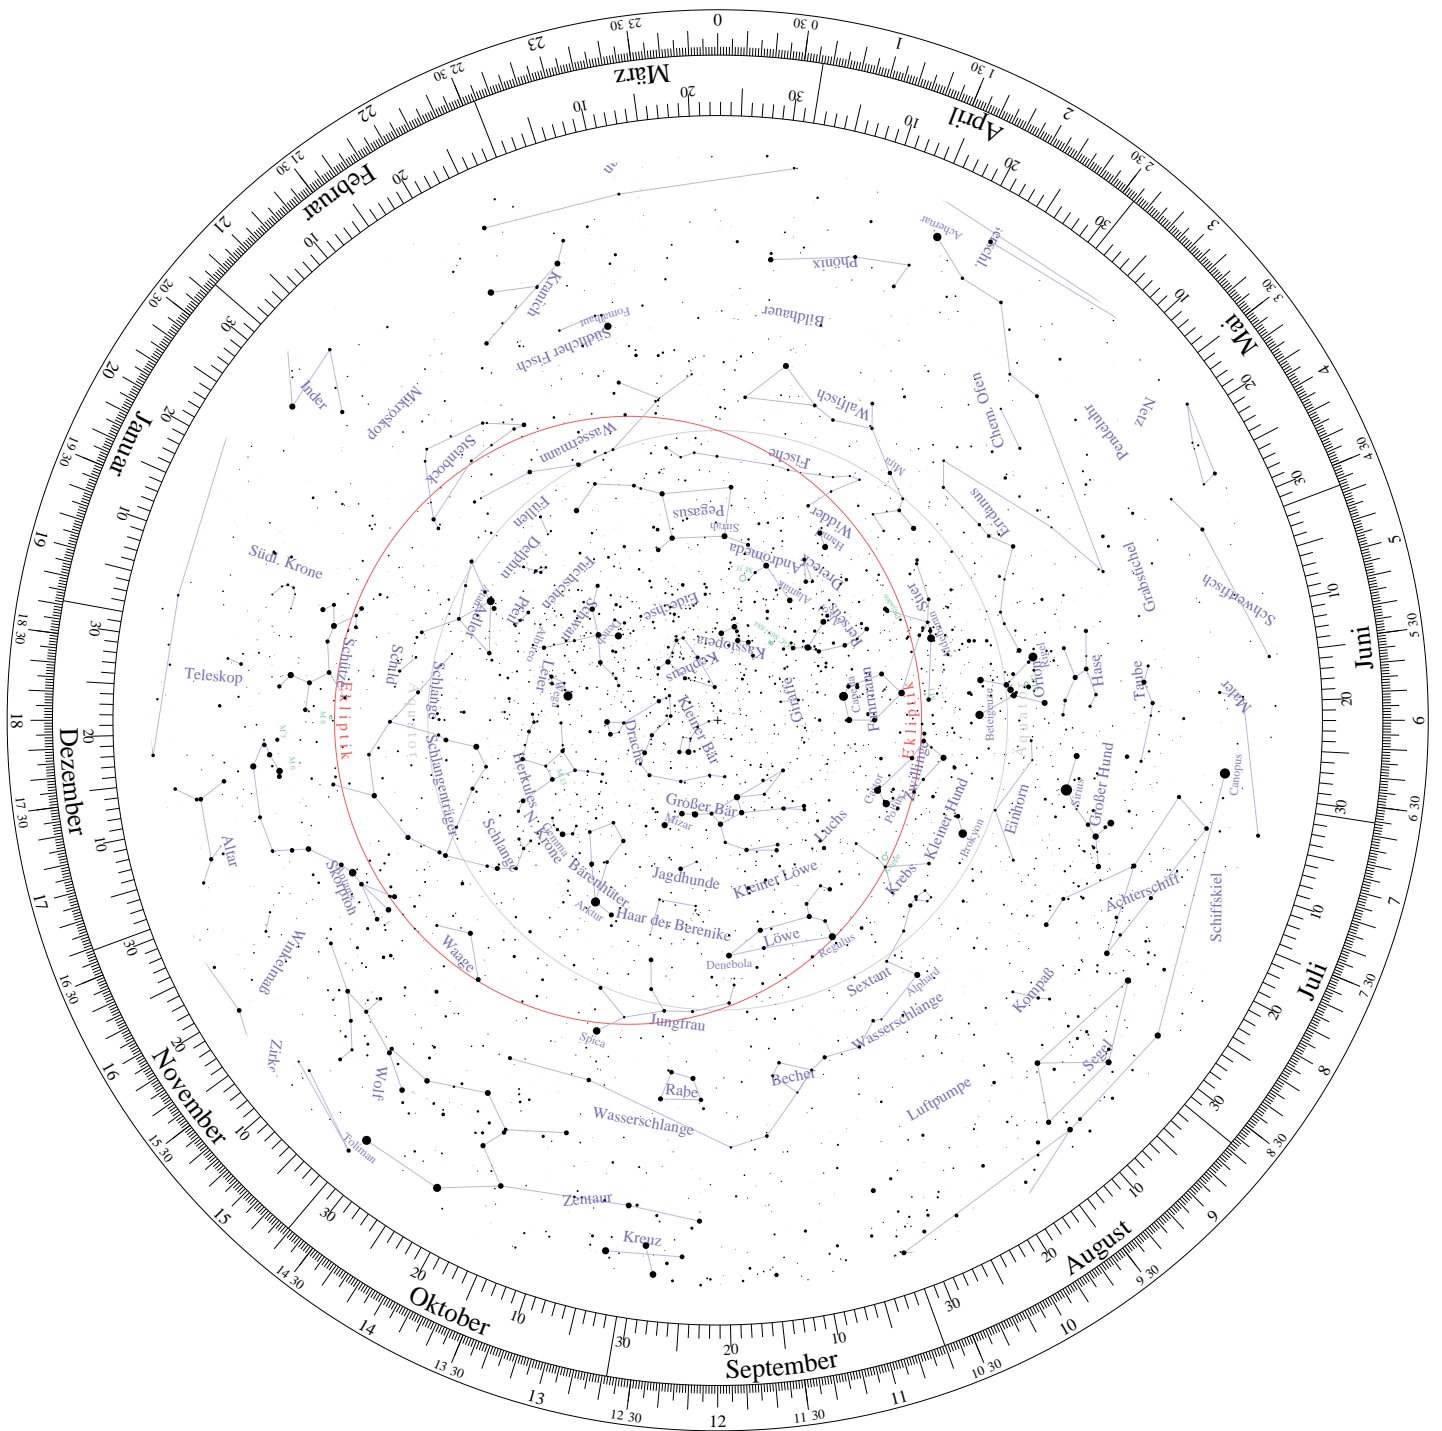

Lot:

Drehbare Sternkarte

Horizontscheibe für 25°00' nördliche Breite.

(C)M.Uhlemann / T.Knoblauch - <http://www.star-shine.ch>

Drehbare Sternkarte

Sternenfeld für 25° 00' nördliche Breite.