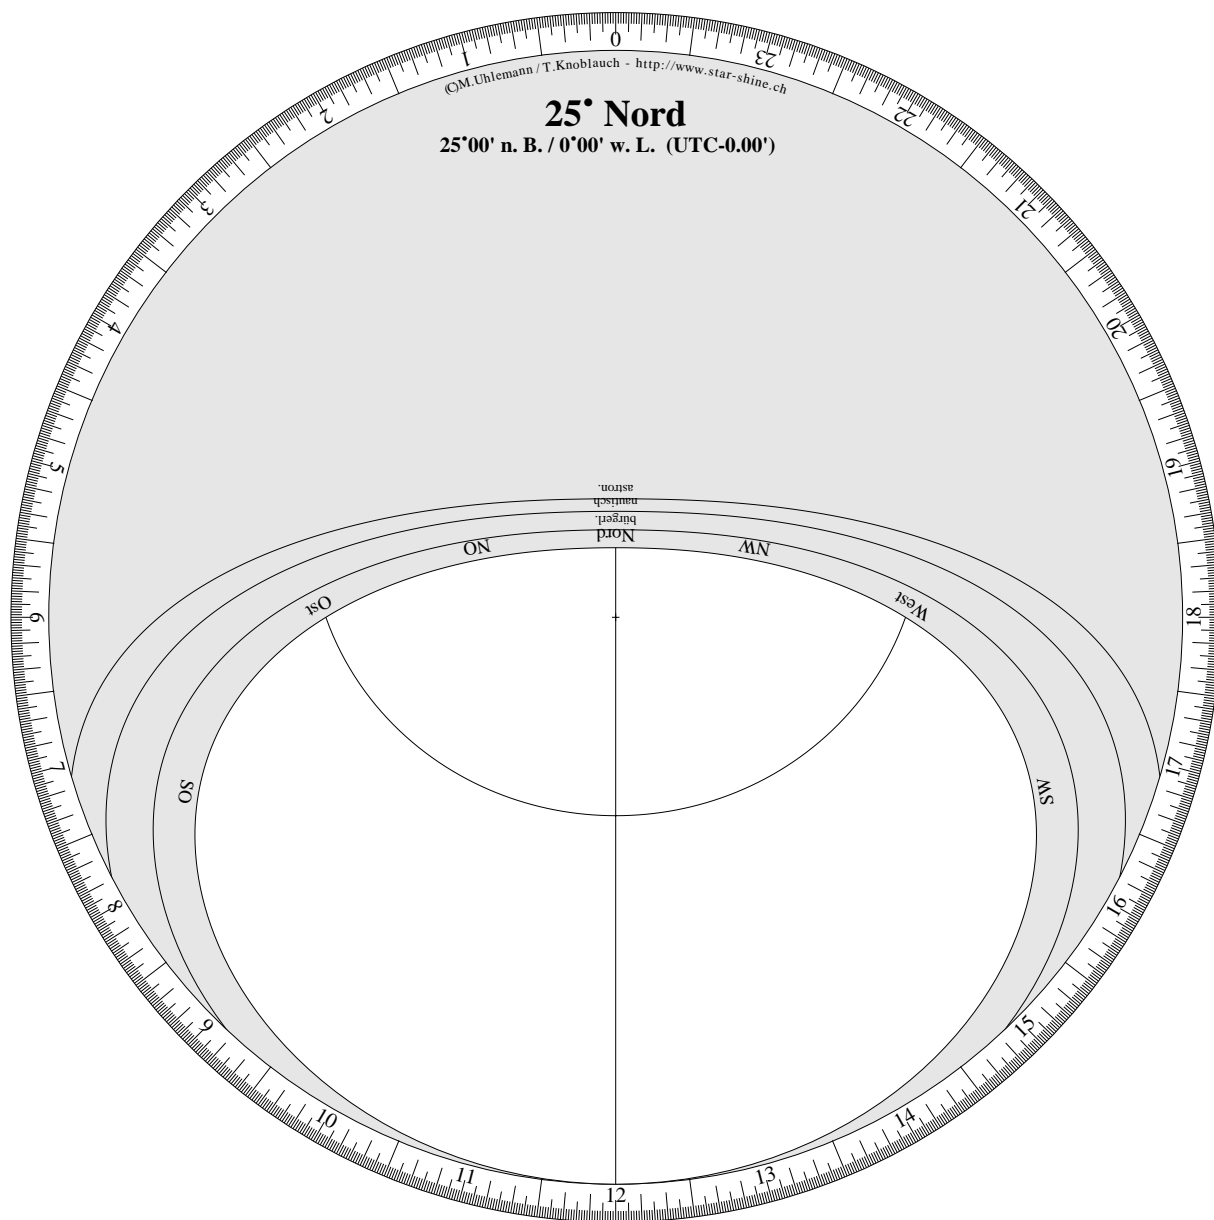

Lot:

Drehbare Sternkarte

Horizontscheibe für 25°00' nördliche Breite.

(C)M.Uhlemann / T.Knoblauch - <http://www.star-shine.ch>

Drehbare Sternkarte

Sternenfeld für 25° 00' nördliche Breite.