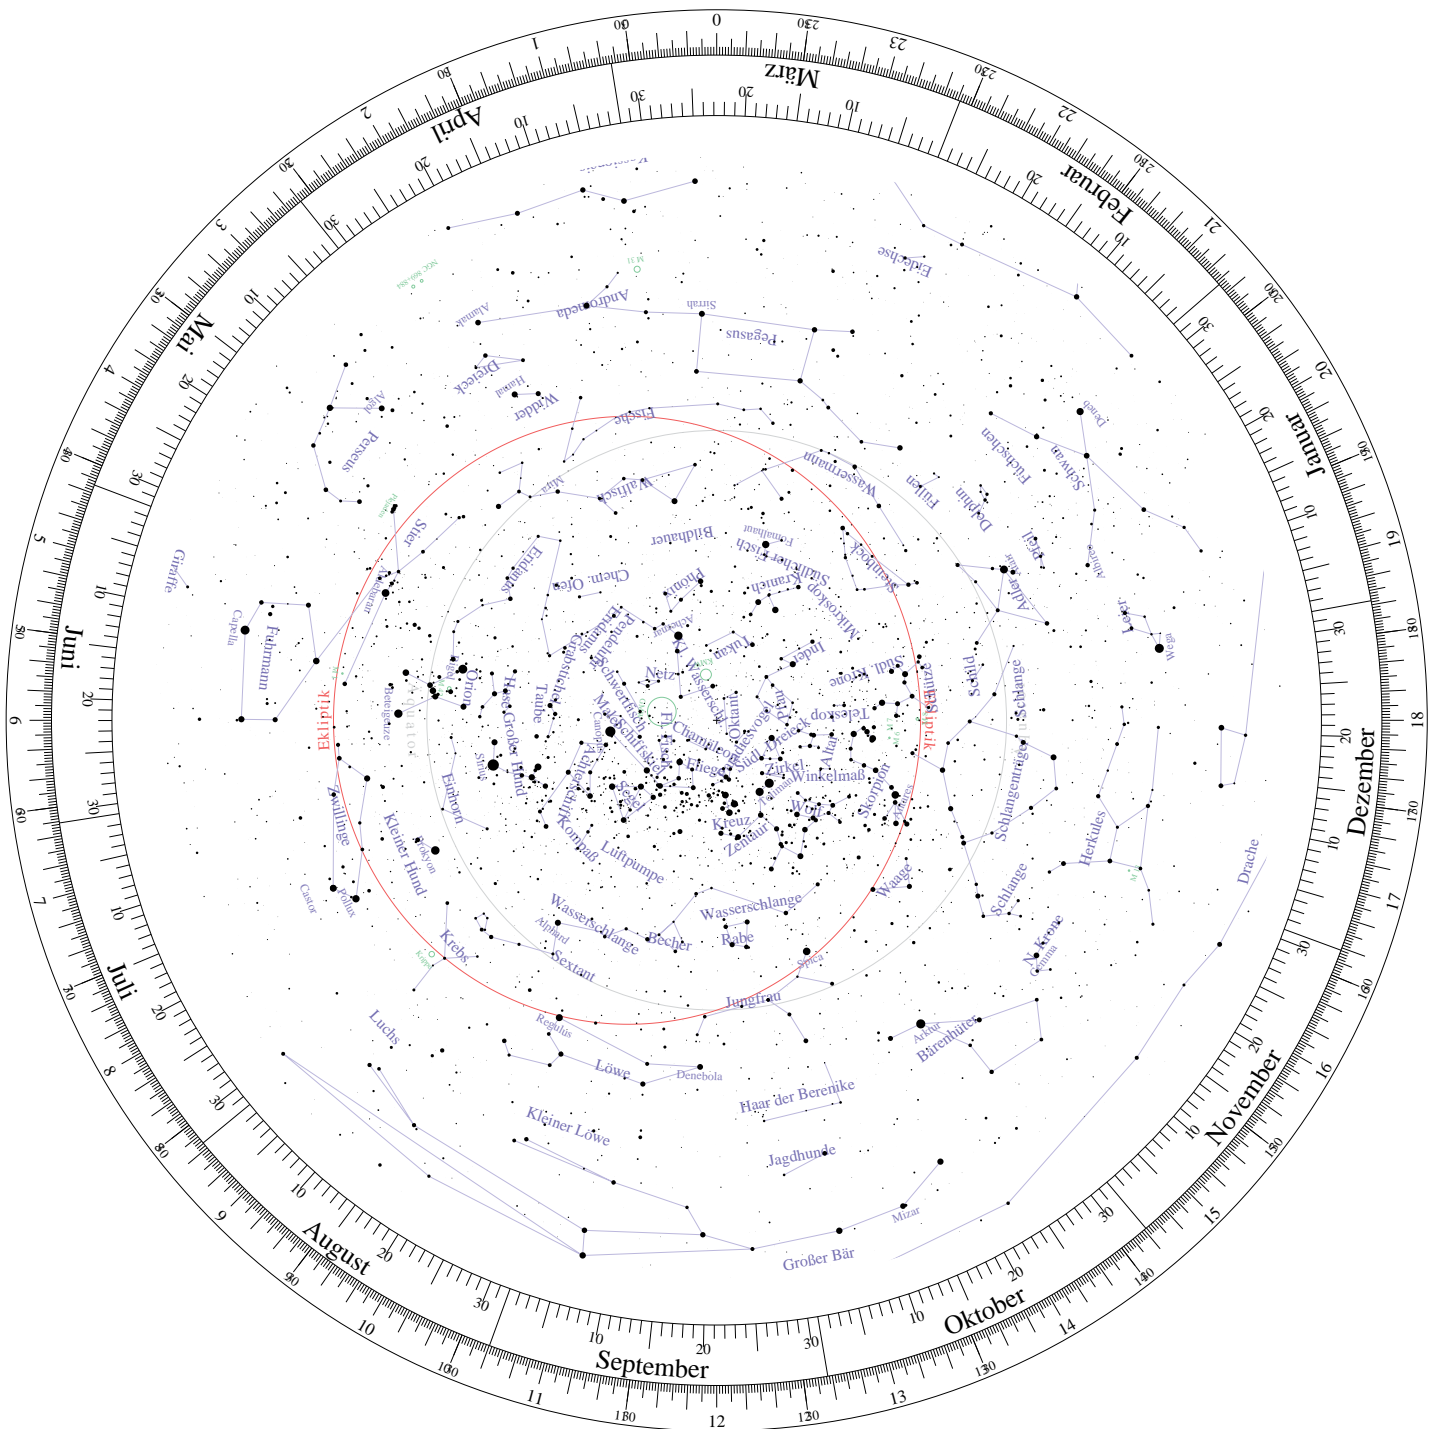

Lot:

Drehbare Sternkarte

Horizontscheibe für 25°00' südliche Breite.

(C)M.Uhlemann / T.Knoblach - <http://www.star-shine.ch>

Drehbare Sternkarte

Sternenfeld für 25° 00' südliche Breite.

(C) M. Uhlemann / T. Knoblauch - <http://www.star-shine.ch>