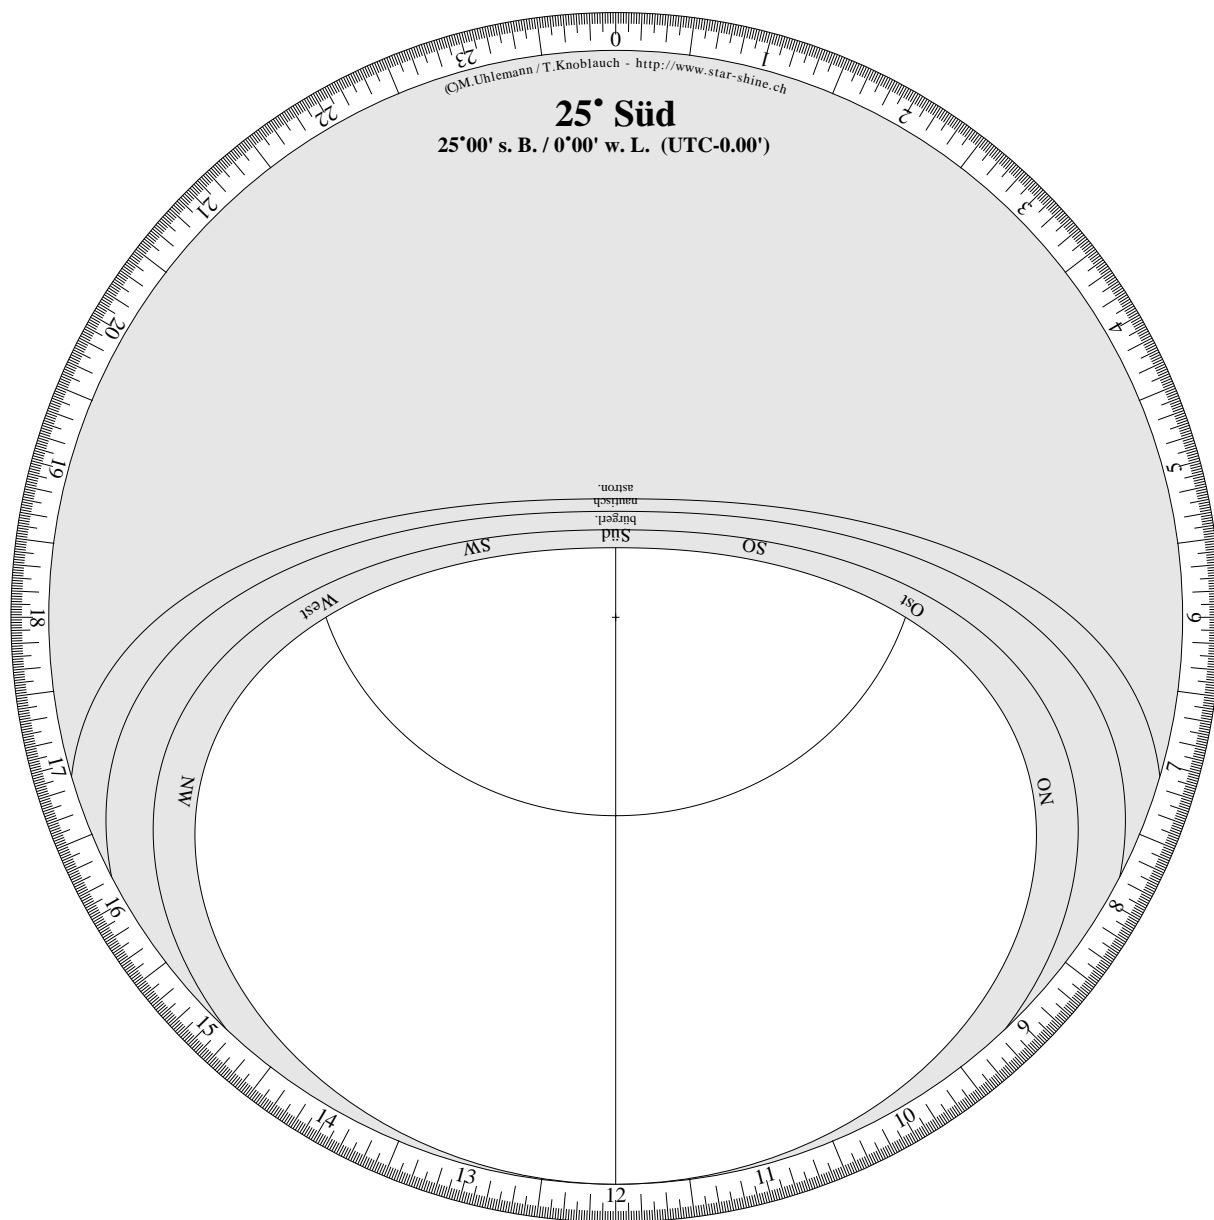

Lot:

Drehbare Sternkarte

Horizontscheibe für 25°00' südliche Breite.

(C)M.Uhlemann / T.Knoblach - <http://www.star-shine.ch>

Drehbare Sternkarte

Sternenfeld für 25° 00' südliche Breite.

(C) M. Uhlemann / T. Knoblauch - <http://www.star-shine.ch>