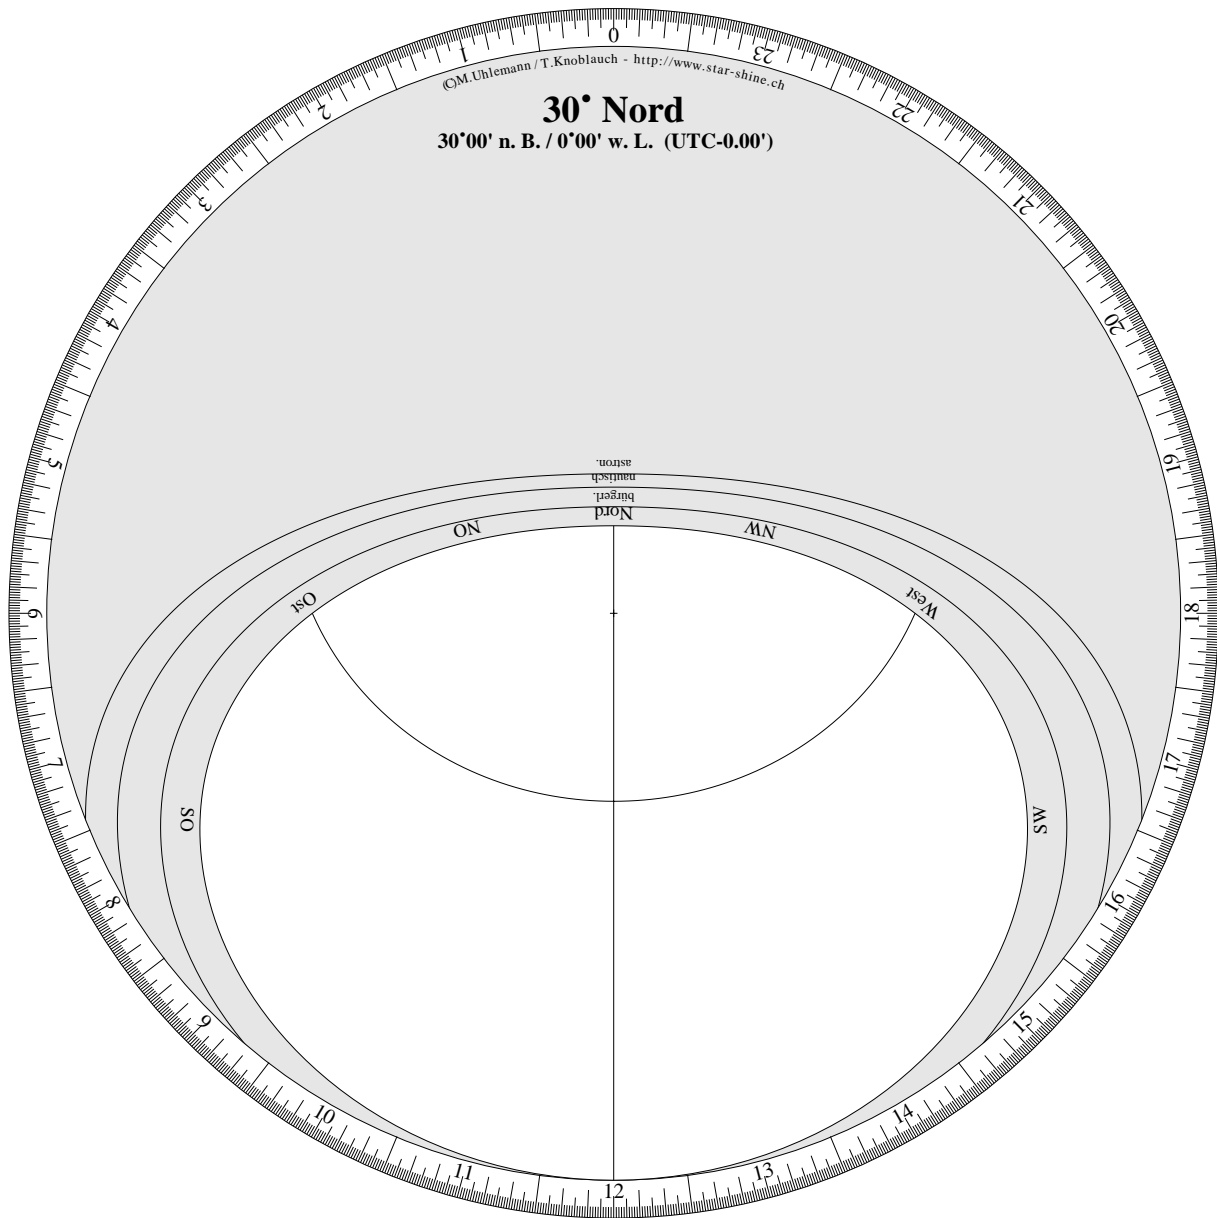

Lot:

Drehbare Sternkarte

Horizontscheibe für 30°00' nördliche Breite.

(C)M.Uhlemann / T.Knoblauch - <http://www.star-shine.ch>

Drehbare Sternkarte

Sternenfeld für 30° 00' nördliche Breite.

(C) M. Uhlemann / T. Knoblauch - <http://www.star-shine.ch>