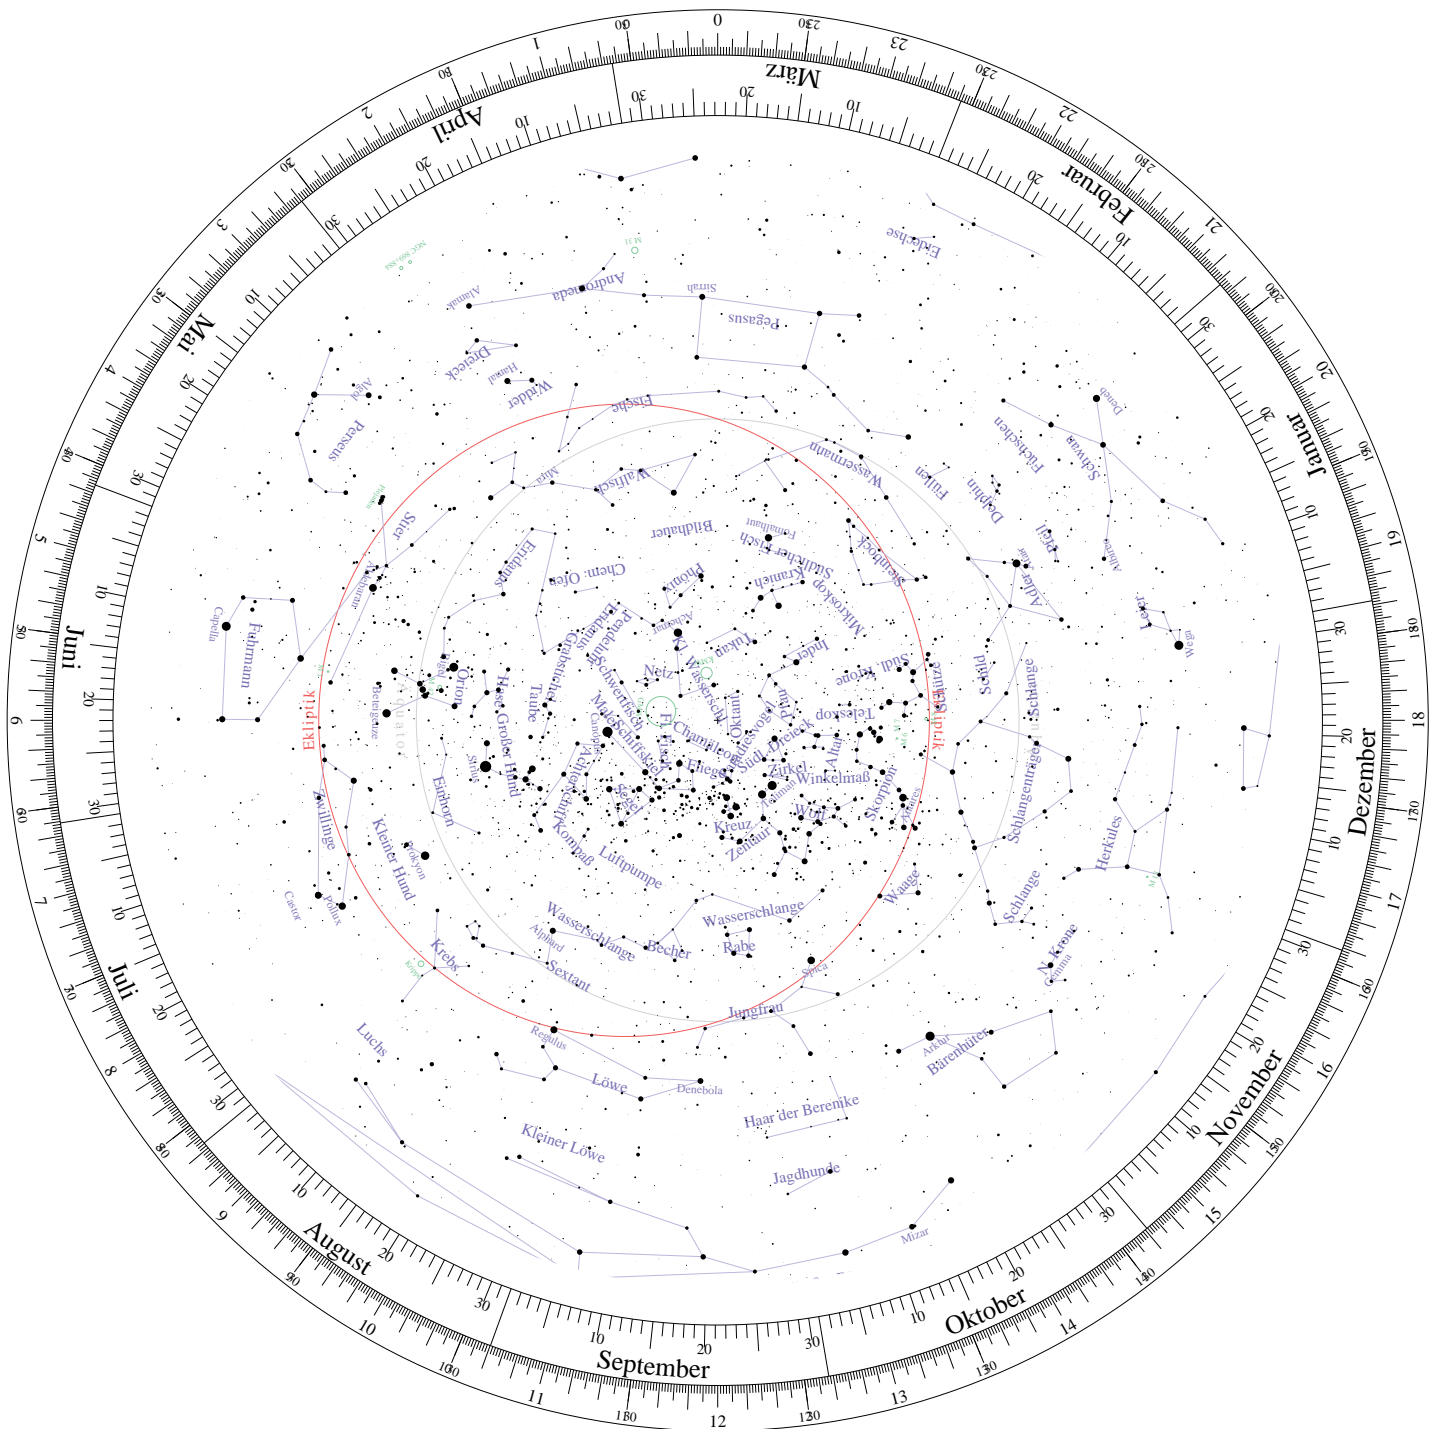

Lot:

Drehbare Sternkarte

Horizontscheibe für 30°00' südliche Breite.

(C)M.Uhlemann / T.Knoblauch - <http://www.star-shine.ch>

Drehbare Sternkarte

Sternenfeld für 30° 00' südliche Breite.

(C) M. Uhlemann / T. Knoblauch - <http://www.star-shine.ch>