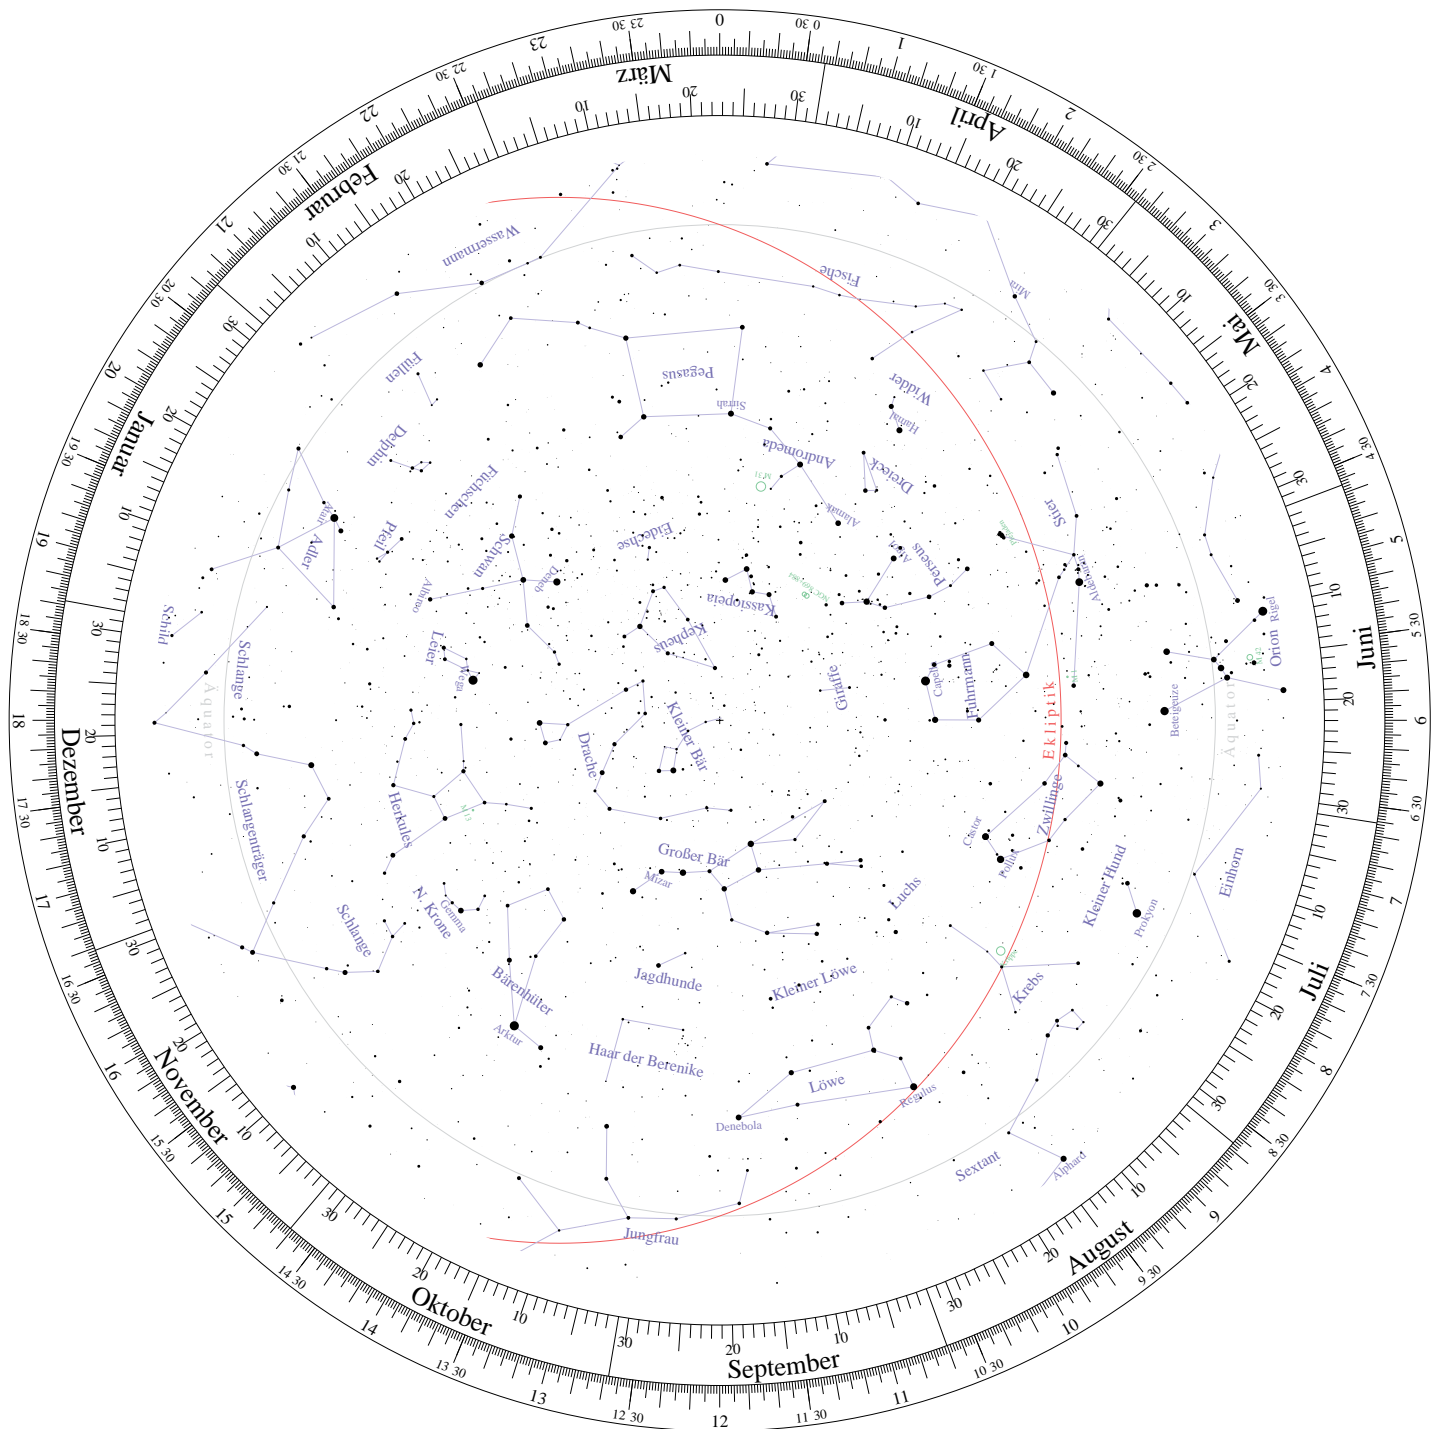

Lot:

Drehbare Sternkarte

Horizontscheibe für 80°00' nördliche Breite.

(C)M.Uhlemann / T.Knoblauch - <http://www.star-shine.ch>

Drehbare Sternkarte

Sternenfeld für 80° 00' nördliche Breite.

(C) M. Uhlemann / T. Knoblauch - <http://www.star-shine.ch>