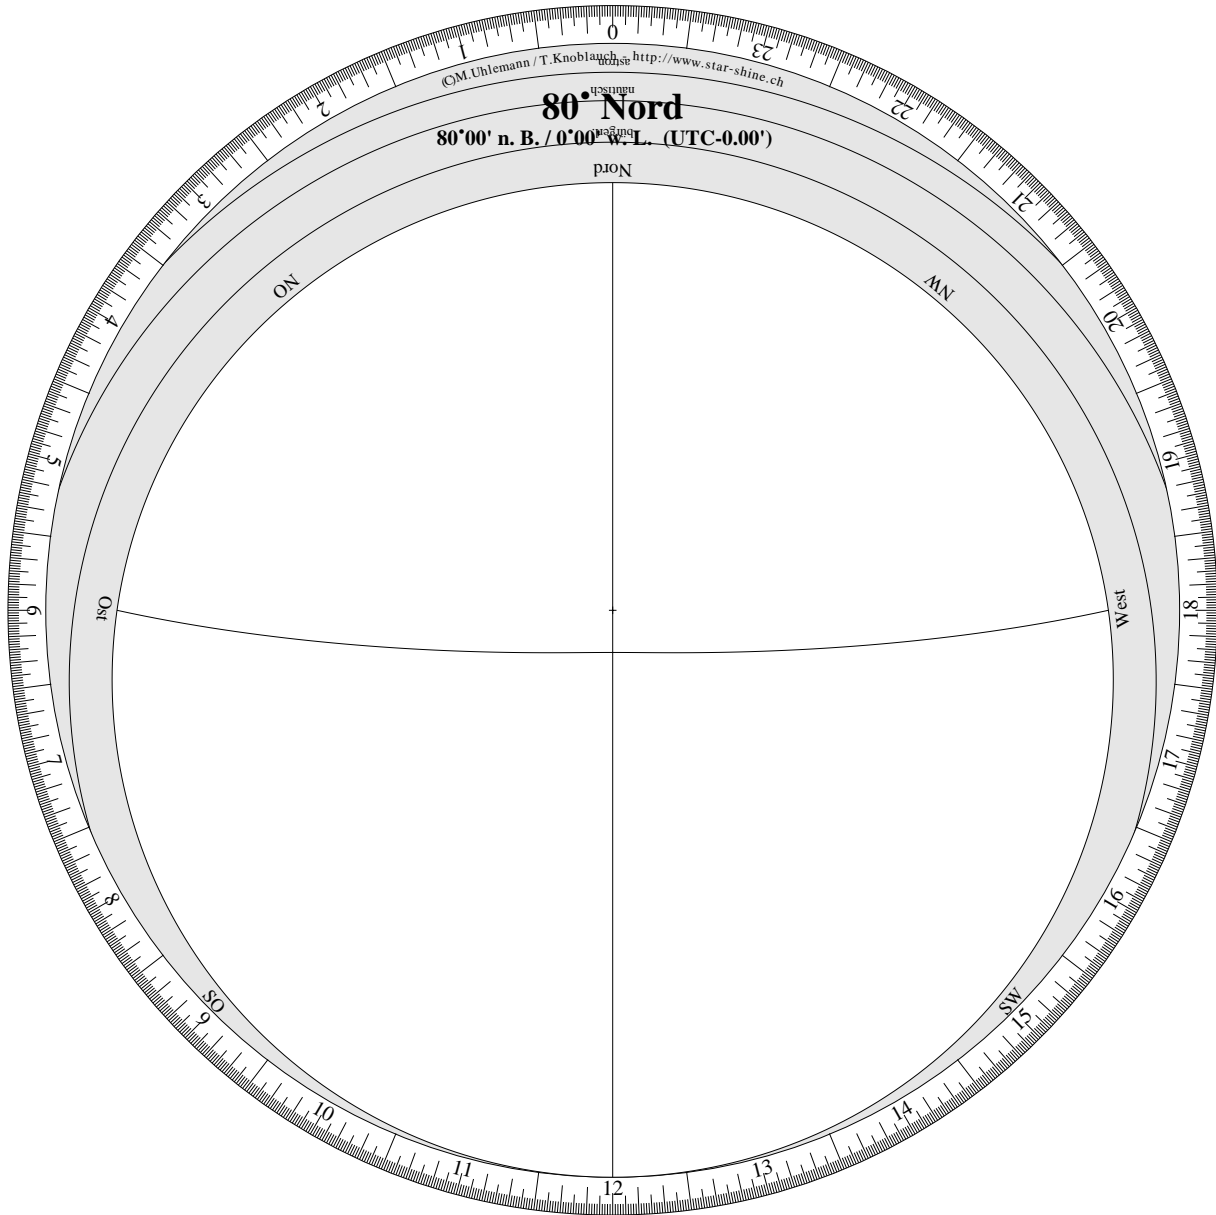

Lot:

Drehbare Sternkarte

Horizontscheibe für 80°00' nördliche Breite.

(C)M.Uhlemann / T.Knoblauch - <http://www.star-shine.ch>

Drehbare Sternkarte

Sternenfeld für 80° 00' nördliche Breite.

(C) M. Uhlemann / T. Knoblauch - <http://www.star-shine.ch>