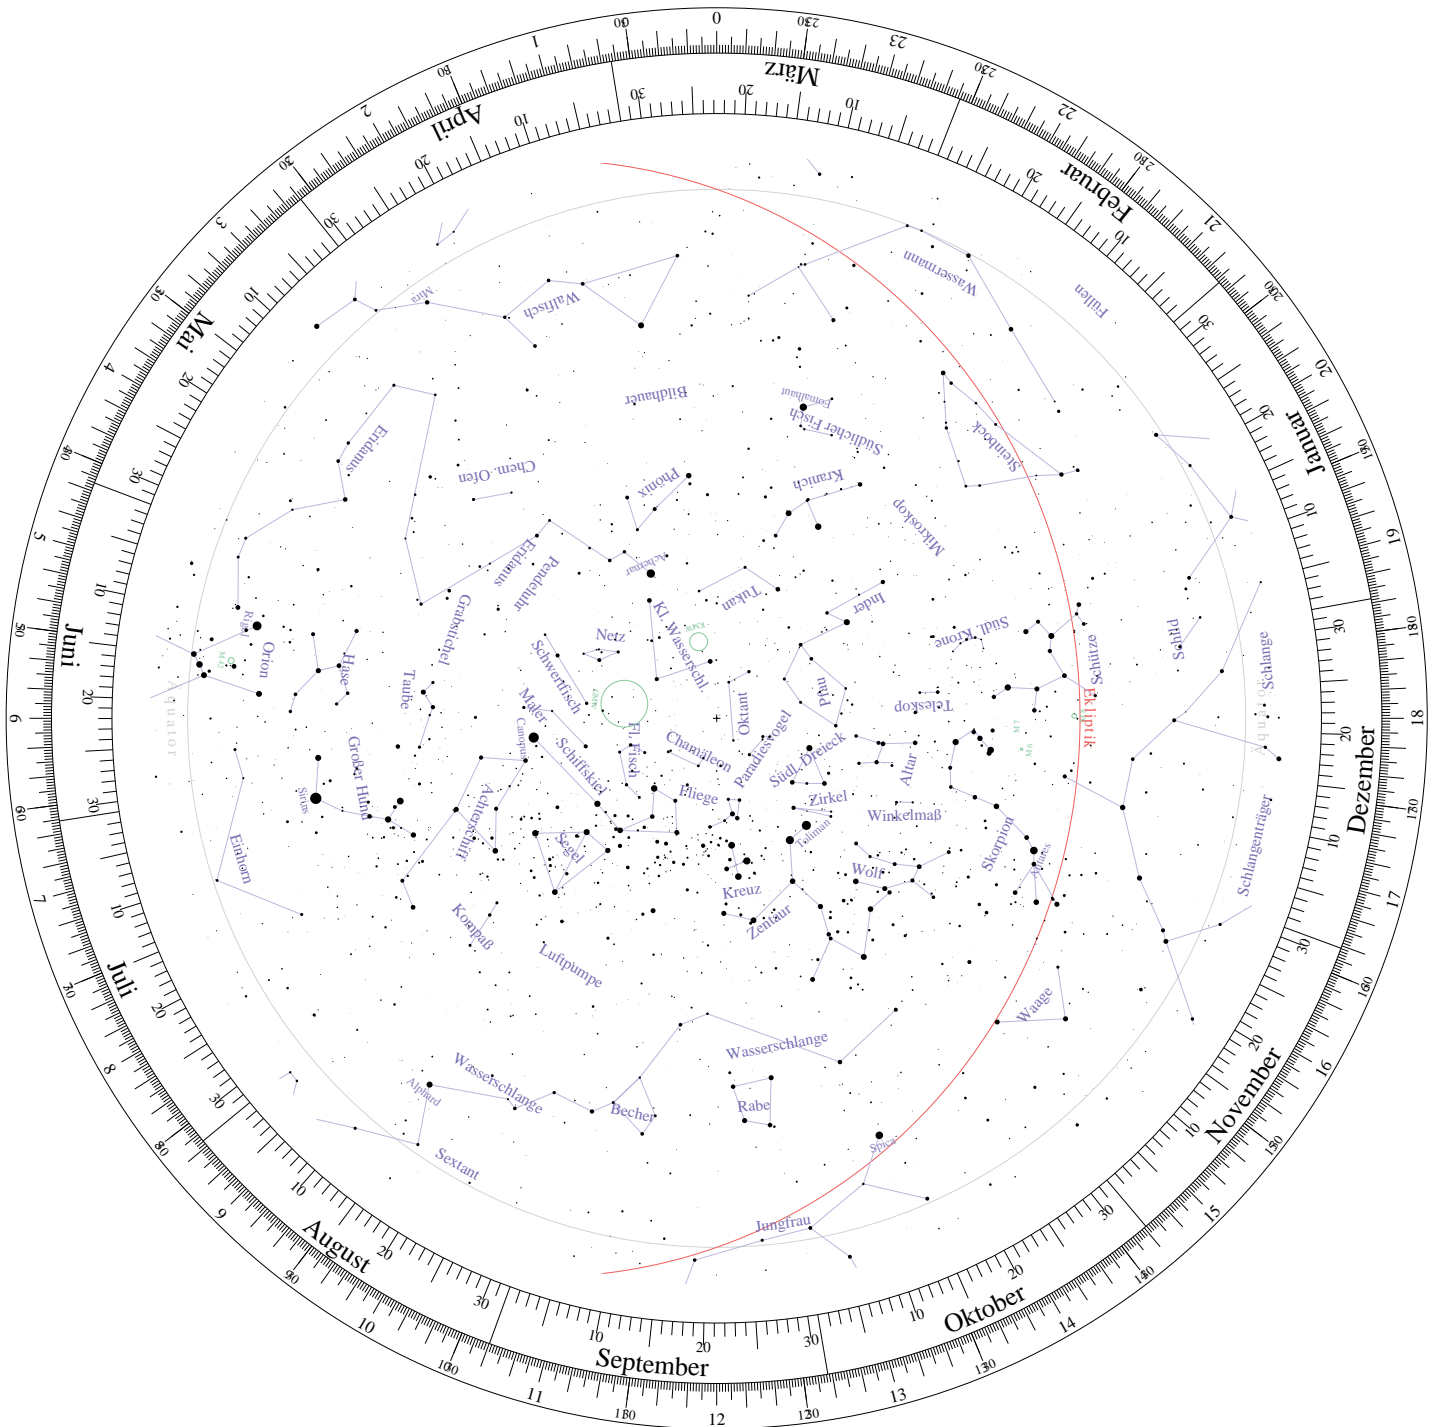

Lot:

Drehbare Sternkarte

Horizontscheibe für 85°00' südliche Breite.

(C)M.Uhlemann / T.Knoblauch - <http://www.star-shine.ch>

Drehbare Sternkarte

Sternenfeld für 85° 00' südliche Breite.

(C) M. Uhlemann / T. Knoblauch - <http://www.star-shine.ch>